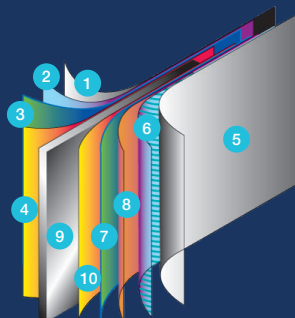

Les margelles de 9" en résine extrudée et les poteaux de 6" en acier galvanisé peint avec la protection scellante krystal kote apporteront beauté et qualité. Les couvre-joints et les sabots connecteurs en résine injectée, les rainures du haut en acier galvanisé peint, les rainures du bas en résine injectée et les plaques du haut en acier galvanisé complètent le look et ajoutent force et robustesse à la piscine.

La piscine Hartley est disponible dans une variété de formats; rondes et ovales avec ou sans supports latéraux pour bien s'agencer à votre cour.

Qualité

Durable

Abordable

Garantie au prorata 4/30

Système oval exclusif

Design

Composantes du mur en acier

1. Revêtement plastifié SP
2. Couche de zinc fondu
3. Couche d'apprêt
4. Application d'une solution alcaline pour enlever les oxydes
5. Revêtement de polymère ultrarésistant
6. Motif incrusté et durci à la chaleur
7. Couche d'apprêt
8. Couche de chromate antirouille
9. Corps en acier
10. Application d'une solution alcaline pour enlever les oxydes