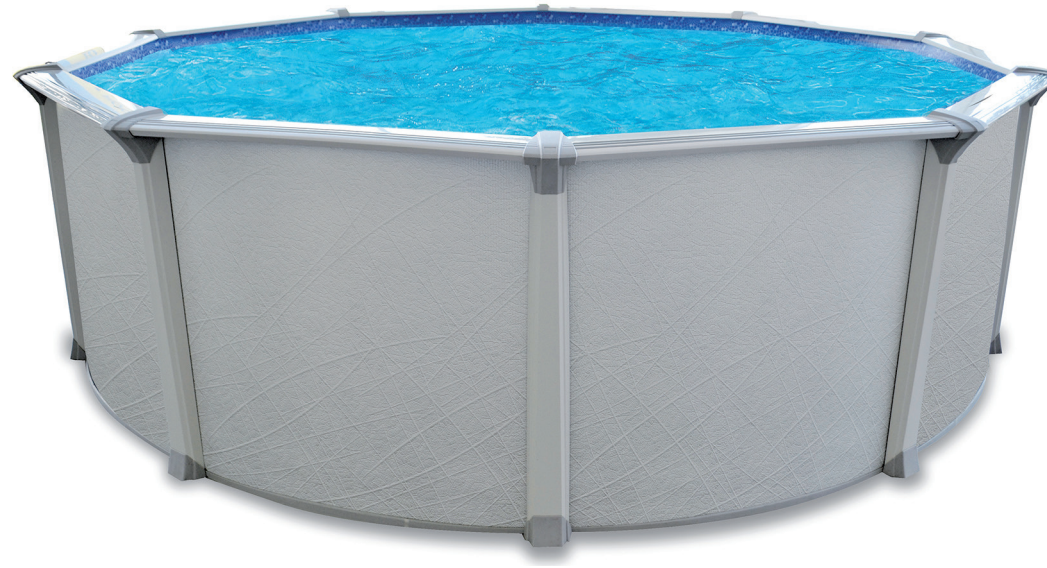

# Capri

PISCINE HORS TERRE

Série Hybride

DEPL13FR\_Juin2021

Mur Nevada

# Capri

La piscine Capri offre style et beauté à votre cour arrière avec des murs design de 52" et 54". Les poteaux brume coordonnés aux margelles apportent une touche d'élégance. La piscine Capri va bien s'agencer dans le décor de votre cour arrière et sera résistante années après années.

Les margelles de 8" en résine extrudée et les poteaux de 6" en acier galvanisé peint avec la protection scellante krystal kote apporteront beauté et qualité. Les couvre-joints, sabots connecteurs, rainures haut et bas et plaques du haut en résine injectée complètent le look et ajoutent force et robustesse à la piscine.

La piscine Capri est disponible dans une variété de formats; rondes et ovales avec ou sans supports latéraux pour bien s'agencer à votre cour.

Mur Nevada

Rondes | 52" & 54"

10' 12' 15' 18' 21' 24' 27' 30' 33'