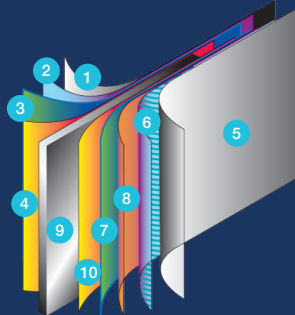

## Composantes du mur en acier

1. Revêtement plastifié SP
2. Couche de zinc fondu
3. Couche d'apprêt
4. Application d'une solution alcaline pour enlever les oxydes
5. Revêtement de polymère ultrarésistant
6. Motif incrusté et durci à la chaleur
7. Couche d'apprêt
8. Couche de chromate antirouille
9. Corps en acier
10. Application d'une solution alcaline pour enlever les oxydes